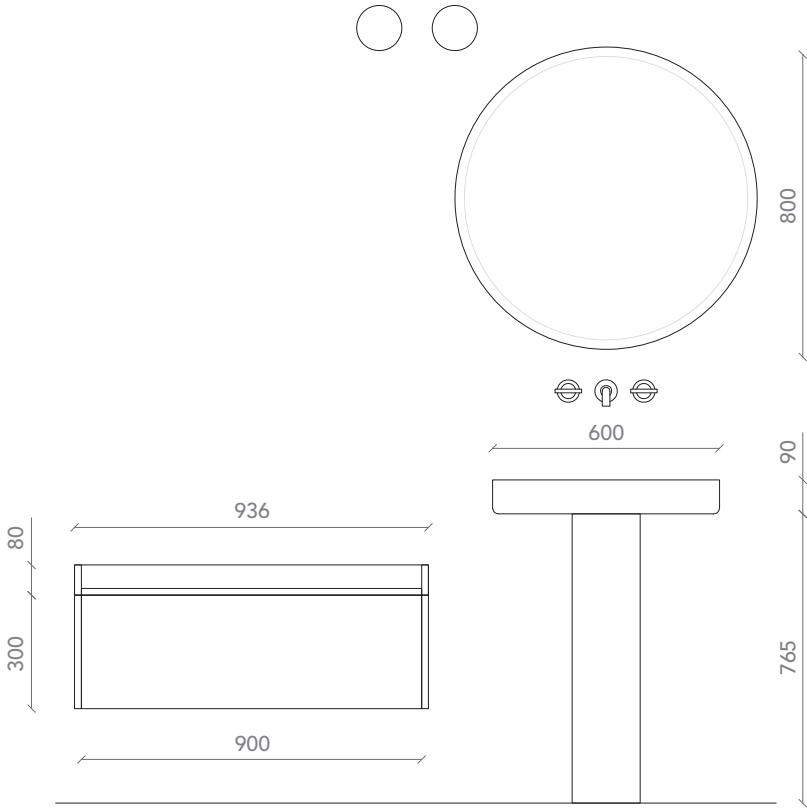

NUCCI 20

NUCCI

NUCCI 20

NUCCI

NUCCI 20

NUCCI

DÈJÀ VU

Su colonna, in appoggio o sospesi, di forma rettangolare o tonda, i lavabi dai ricordi familiari acquisiscono un tono moderno grazie a nuove proporzioni e a nuovi materiali.

Due le dimensioni tra cui scegliere: il diametro di 45 cm è perfetto per bagni di piccole dimensioni, mentre quello di 60 cm trasforma il lavabo in un oggetto iconico.

Column-mounted, countertop or wall-mounted, with rectangular or round shape, the washbasins with familiar memories acquire a modern tone thanks to new proportions and new materials.

The interior of the basin is available in white or black, while the exterior can be customized in production colors, RAL or NCS.

They can be covered in millerighe solid wood with finishes in canaletto walnut or natural oak. There are two sizes to choose from: the 45 cm diameter is perfect for small bathrooms, while the 60 cm diameter transforms the washbasin into an iconic object.

NUCCI 20

Lavabo freestanding bianco opaco, interno vasca bianco opaco. Base celeste opaco con fianchi di tamponamento bianco opaco. Top vassoio bianco opaco. Apertura pushpull. Specchio molato. Lampada Torcia nero opaco, by Roberto Cicchiné design.