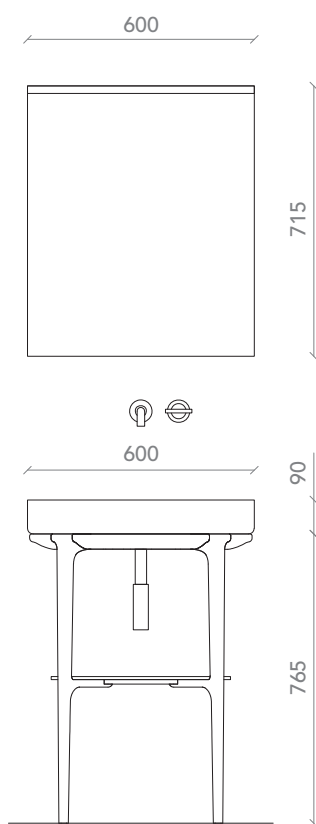

NUCCI 24

NUCCI

NUCCI 24

NUCCI

NUCCI 24

NUCCI

NUCCI 24

PIER

**Gambe slanciate in legno massello abbinata a lavabi dagli angoli stondati, di forma rotonda oppure, solo nella versione su misura, in appoggio.
La consolle Pier è elegante e contemporanea con struttura in rovere o noce canaletto e nei colori opachi di produzione o RAL e NCS.**

Slender legs in solid wood paired with rounded corner washbasins, either in a round shape or, in the customized version, in a countertop style.
The console Pier is elegant and contemporary with a structure in oak or walnut wood and available in matte production colors or RAL and NCS colors.

NUCCI 24

Consolle massello rovere naturale con ripiano in massello rovere naturale. Lavabo in ocritech bianco opaco. Specchio profilo alluminio. Lampada led applique.

Console in solid wood natural oak with shelf in solid natural oak. Matt white ocritech washbasin. Aluminum profile mirror. Chrome applique led lamp.