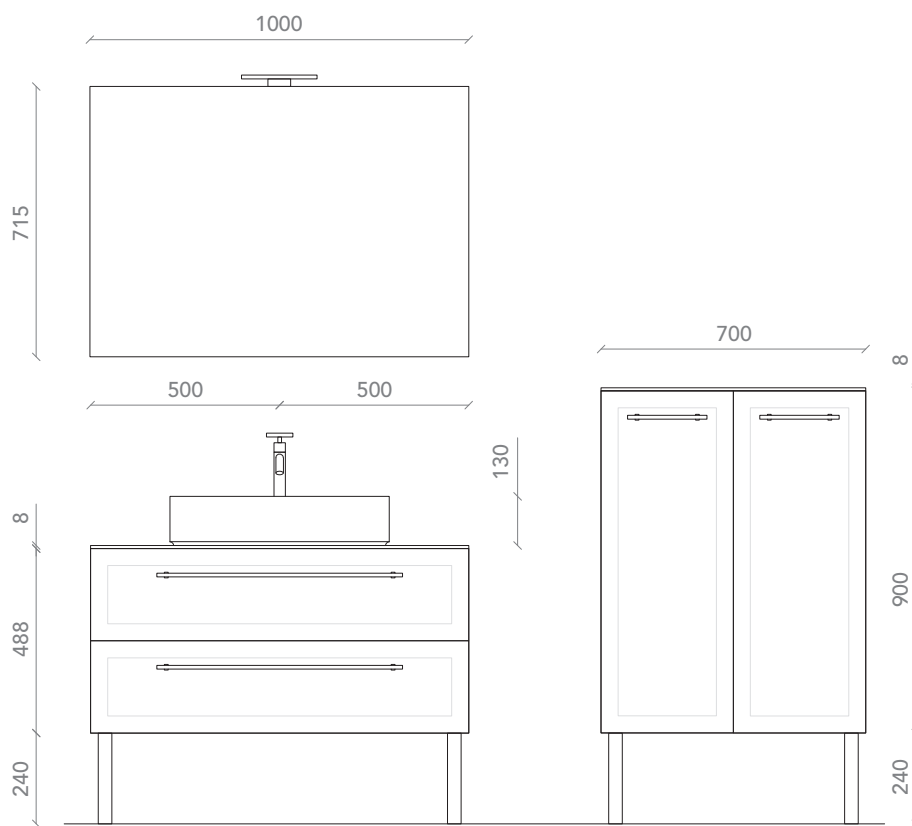

## NUCCI 35

**NUCCI**

NUCCI 35

**NUCCI**

NUCCI 35

**NUCCI**

NUCCI 35

## NUCCI 35

**Basi frontale Classico grigio Londra opaco. Maniglie godronate nero opaco. Piedi decorativi grigio Londra opaco. Lavabo appoggio mineral grigio Londra opaco. Specchio profilo nero Lampada led applique. Copripiletta di scarico click-clack colore grigio Londra. Mezza colonna grigio Londra opaco con maniglie godronate nero opaco.**