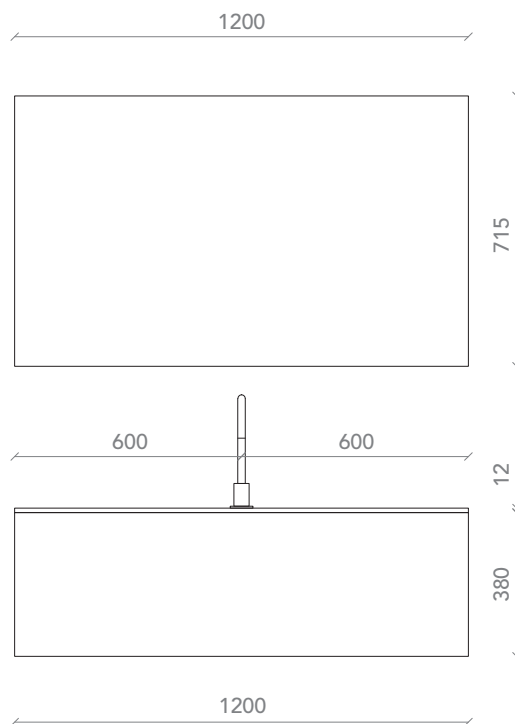

## NUCCI 13

**NUCCI**

NUCCI 13

**NUCCI**

NUCCI 13

**NUCCI**

NUCCI 13

## NOÈ

**I lavabi Noè si contraddistinguono per la loro estetica particolare grazie a una griglia rompigitto che impedisce la fuoriuscita di schizzi d'acqua. Se posati in appoggio sul top, in soli 3 cm di profondità contengono la funzionalità di un lavabo a vasca; in alternativa, possono essere sospesi su un box che nasconde staffe e sifone oppure possono costituire integrazione della vasca stessa su top in ocritech, bianco o nero, in gres, in marmo o in quarzo.**

The Noè washbasins stand out for their unique aesthetic, thanks to a splash-proof grid that prevents water from splashing out. When placed on a countertop, they contain the functionality of a basin in just 3 cm of depth. Alternatively, they can be suspended on a box that hides brackets and siphon, or they can be integrated into the bathtub itself on a top made of ocritech, white or black, ceramic, marble, or quartz.

## NUCCI 13

**Base massello rovere naturale. Apertura push-pull. Top con vasca integrata in ocritech bianco opaco con griglia rompigitto bianca opaca; P. 52,0 cm. Specchio retroilluminato.**

Solid wood natural oak unit. Push-pull opening. Matt white ocritech top with matt white drop breaker grid; D. 52.0 cm. Blacklit mirror.