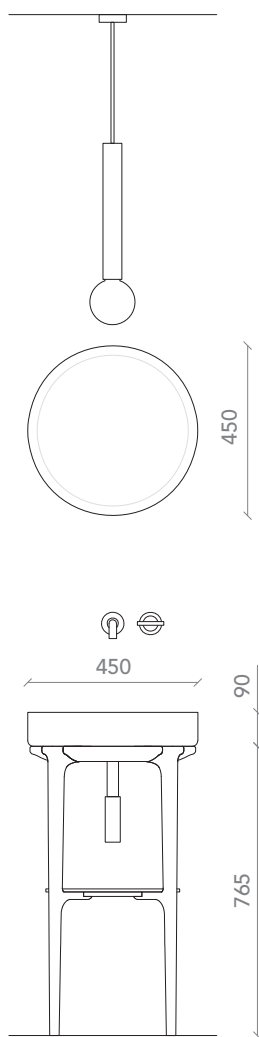

NUCCI 26

NUCCI

NUCCI 26

NUCCI

NUCCI 26

NUCCI

NUCCI 26

PIER

**Gambe slanciate in legno massello abbinata a lavabi dagli angoli stondati, di forma rotonda oppure, solo nella versione su misura, in appoggio.
La consolle Pier è elegante e contemporanea con struttura in rovere o noce canaletto e nei colori opachi di produzione o RAL e NCS.**

Slender legs in solid wood paired with rounded corner washbasins, either in a round shape or, in the customized version, in a countertop style.
The console Pier is elegant and contemporary with a structure in oak or walnut wood and available in matte production colors or RAL and NCS colors.

NUCCI 26

Consolle massello laccato nero opaco con ripiano in massello laccato nero opaco. Lavabo in ocritech nero opaco. Specchio molato. Lampada Torcia nero opaco, by Roberto Cicchiné design.

Matt black lacquered solid console with matt black lacquered solid wood shelf. Matt black ocritech washbasin. Beveled mirror. Matt black lamp, by Roberto Cicchiné design.