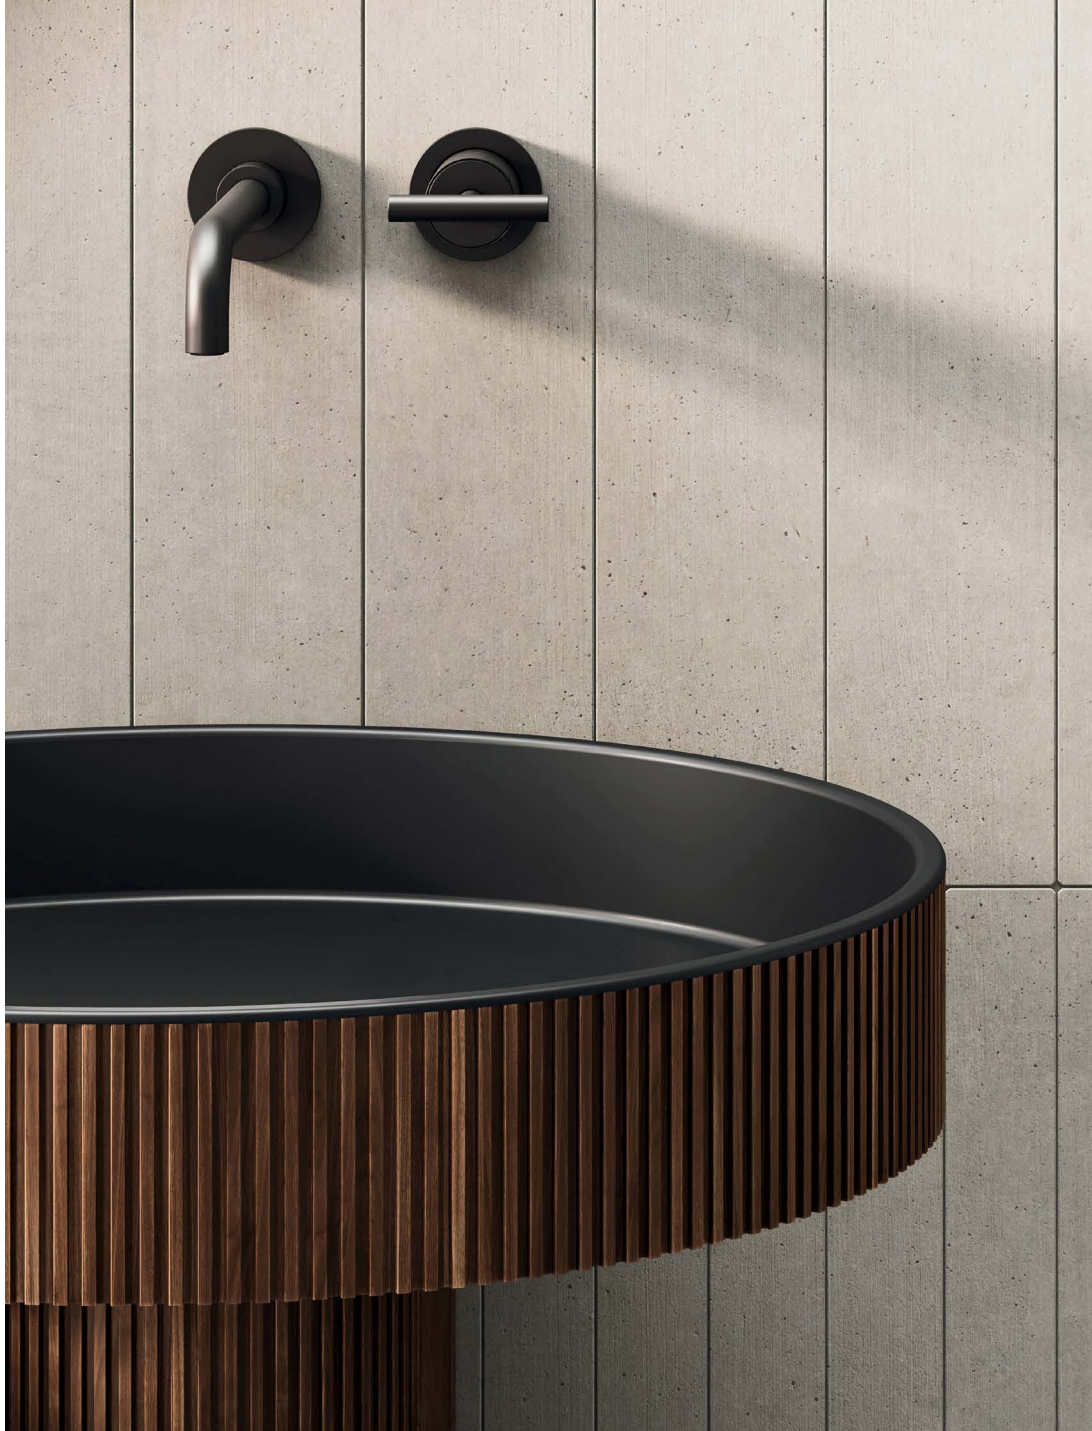

NUCCI

NUCCI 16