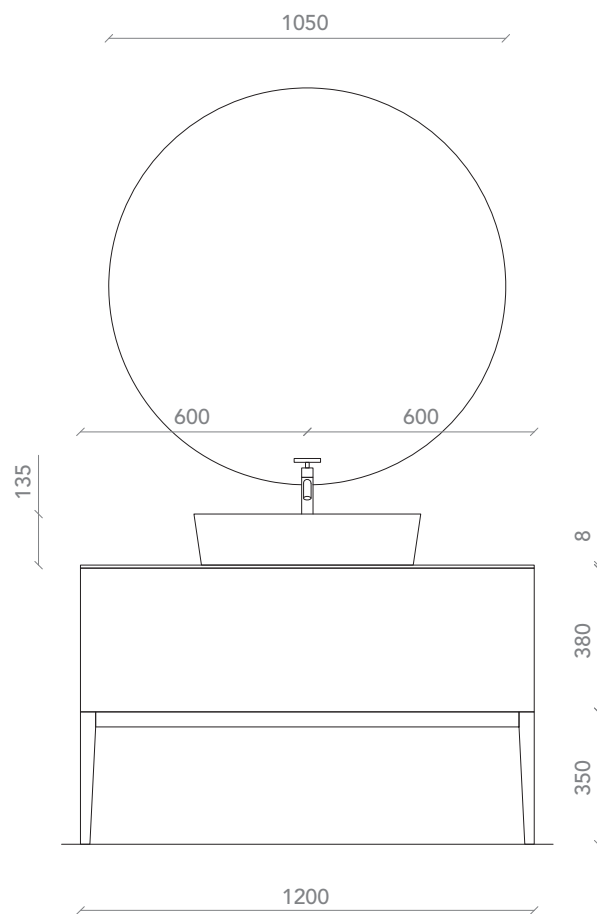

NUCCI 30

NUCCI

NUCCI 30

NUCCI

NUCCI 30

NUCCI

NUCCI 30

BASAMENTO QUADRATO

NUCCI 30

Base bianco opaco. Basamento massello noce canaletto. Apertura push-pull. Lavabi in appoggio mineral bianco opaco. Specchio retroilluminato.

Matt white unit. Solid Canaletto walnut base. Push-pull opening. Matt white mineral countertop washbasins. Backlit mirror.