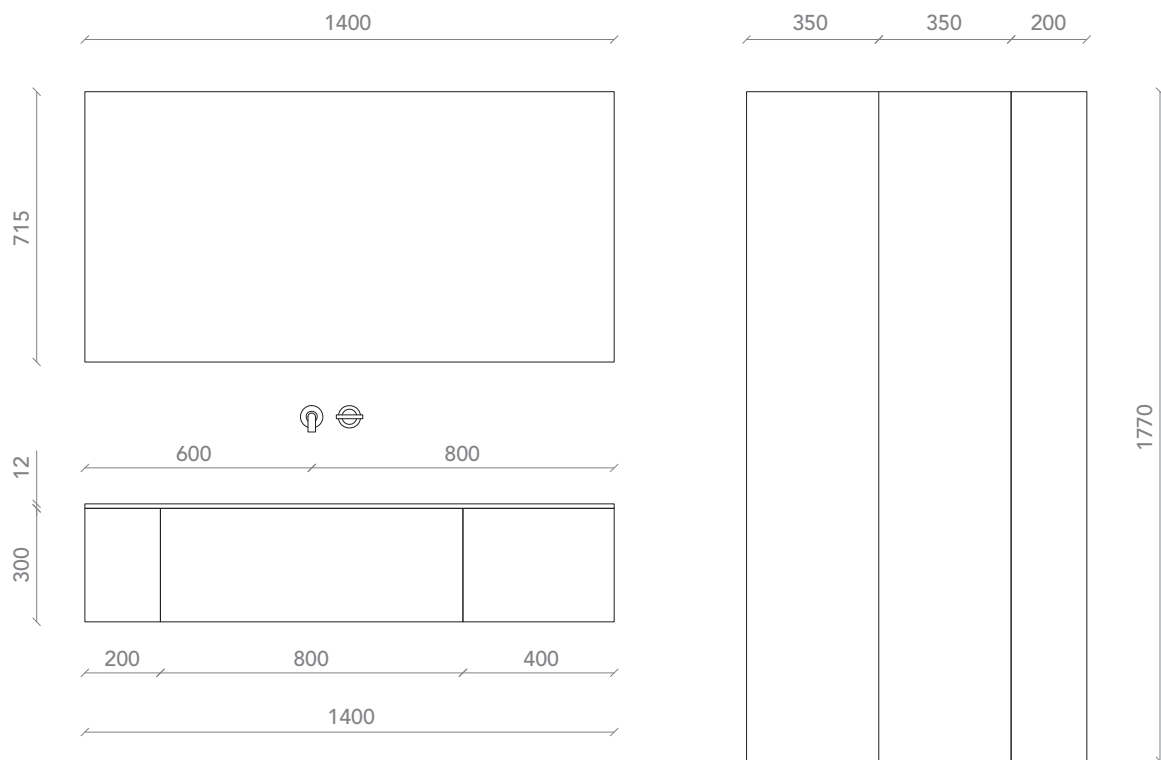

## NUCCI 14

**NUCCI**

NUCCI 14

**NUCCI**

NUCCI 14

**NUCCI**

NUCCI 14

## NOÈ

**I lavabi Noè si contraddistinguono per la loro estetica particolare grazie a una griglia rompigitto che impedisce la fuoriuscita di schizzi d'acqua. Se posati in appoggio sul top, in soli 3 cm di profondità contengono la funzionalità di un lavabo a vasca; in alternativa, possono essere sospesi su un box che nasconde staffe e sifone oppure possono costituire integrazione della vasca stessa su top in ocritech, bianco o nero, in gres, in marmo o in quarzo.**

The Noè washbasins stand out for their unique aesthetic, thanks to a splash-proof grid that prevents water from splashing out. When placed on a countertop, they contain the functionality of a basin in just 3 cm of depth. Alternatively, they can be suspended on a box that hides brackets and siphon, or they can be integrated into the bathtub itself on a top made of ocritech, white or black, ceramic, marble, or quartz.

## NUCCI 14

**Basi ral grigio beige 7006 opaco. Apertura push-pull. Top con vasca integrata in ocritech nero opaco con griglia rompigitto nero opaca; P. 52,0 cm. Specchio retroilluminato. Lampada Torcia nero opaco, by Roberto Cicchiné design. Colonne ral grigio beige 7006 opaco, vano a giorno laterale a 45° piatto nero opaco.**