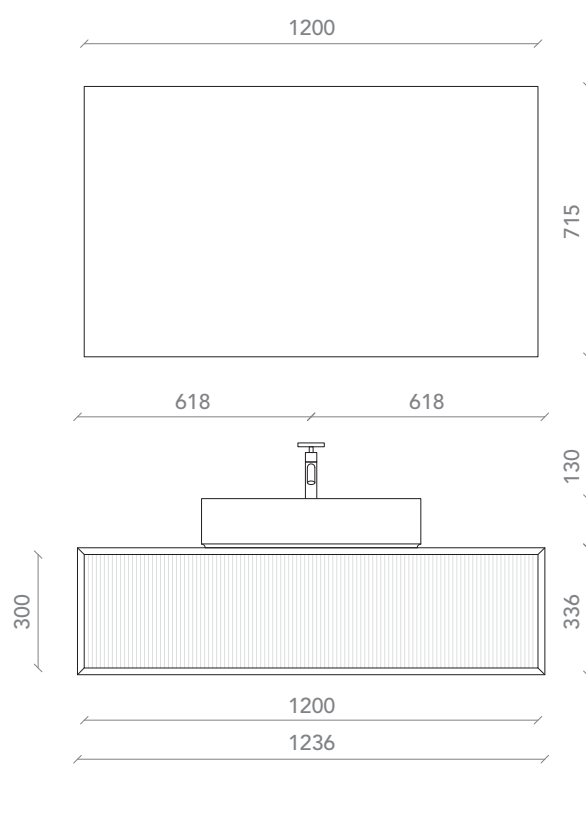

## NUCCI 04

**NUCCI**

NUCCI 04

**NUCCI**

NUCCI 04

**NUCCI**

NUCCI 04

**NUCCI**

## NUCCI 04

**Base millerighe 4 massello rovere naturale. Apertura push-pull. Top cornice 4 lati a 45° inclinato bianco opaco; P. 52,0 cm. Lavabo in appoggio mineral bianco opaco. Specchio retroilluminato.**

Solid oak unit. Push-pull opening. Matt white 4-sided 45° inclined frame; D. 52.0 cm. Matt white mineral counter-top washbasin. Backlit mirror.