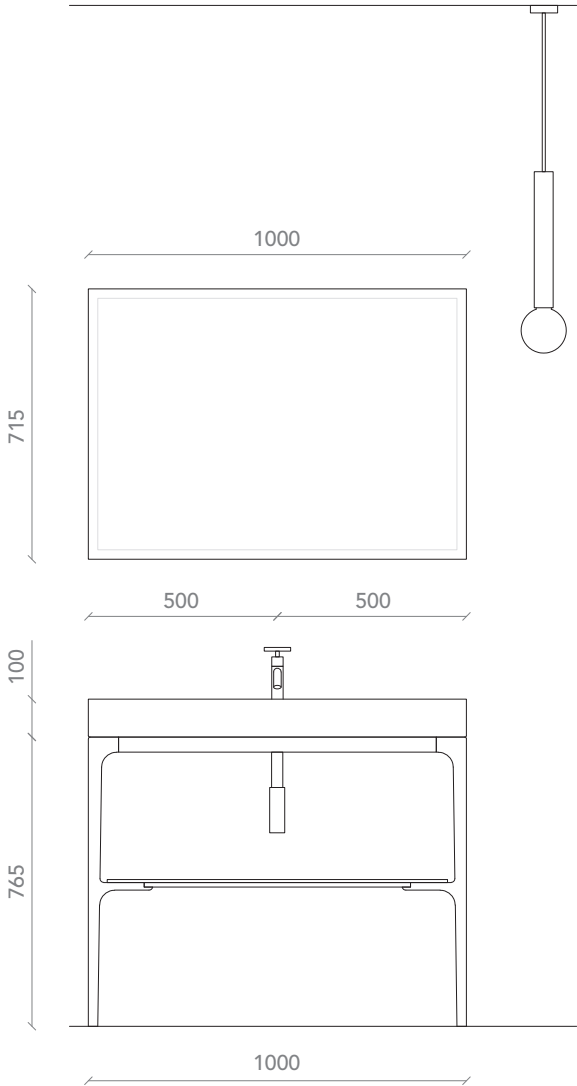

NUCCI 28

NUCCI

NUCCI 28

NUCCI

NUCCI 28

NUCCI

NUCCI 28

PIER

**Gambe slanciate in legno massello abbinata a lavabi dagli angoli stondati, di forma rotonda oppure, solo nella versione su misura, in appoggio.
La consolle Pier è elegante e contemporanea con struttura in rovere o noce canaletto e nei colori opachi di produzione o RAL e NCS.**

Slender legs in solid wood paired with rounded corner washbasins, either in a round shape or, in the customized version, in a countertop style.
The console Pier is elegant and contemporary with a structure in oak or walnut wood and available in matte production colors or RAL and NCS colors.

NUCCI 28

Consolle massello noce canaletto con ripiano in massello noce canaletto. Lavabo in appoggio ocritech bianco opaco. Specchio molato. Lampada Torcia nero opaco, by Roberto Cicchiné design.

Console in solid wood walnut washbasin with shelf in solid walnut washbasin. Matt white ocritech countertop washbasins. Beveled mirror. Matt black lamp, by Roberto Cicchiné design.