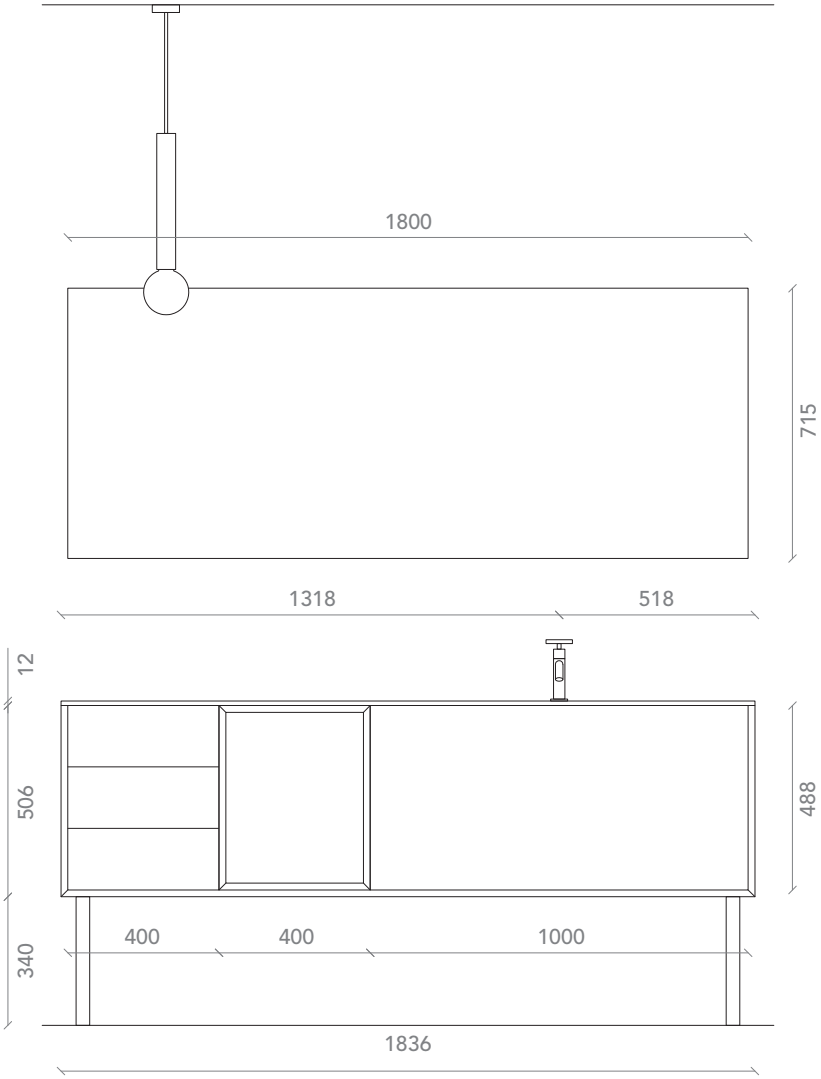

## NUCCI 34

NUCCI

NUCCI 34

**NUCCI**

NUCCI 34

**NUCCI**

NUCCI 34

## CILINDRO

**Funzionalità ed estetica si conciliano in geometrie semplici e volumi pieni che vengono combinati e sovrapposti, dando vita a una collezione dal design lineare, il cui tratto distintivo è il piede decorativo cilindrico in massello disponibile nelle finiture rovere naturale o noce canaletto e in tutti i colori di produzione, RAL e NCS.**

## NUCCI 34

**Cornice 3 lati nero opaco, basi rovere newport, vano a giorno a 45° piatto nero opaco. Apertura push-pull. Piedi decorativi nero opaco. Top paint surface nero opaco; P. 52,0 cm. Specchio profilo nero. Copri pileta di scarico clickclack colore nero.**

3 sides matt black frame, rovere newport units, matt black open unit at 45° flat. Matt black decorative feet. Push-pull opening. Matt black top paint surface; D. 52.0 cm. Black profile mirror. Matt black click-clack drain cover.