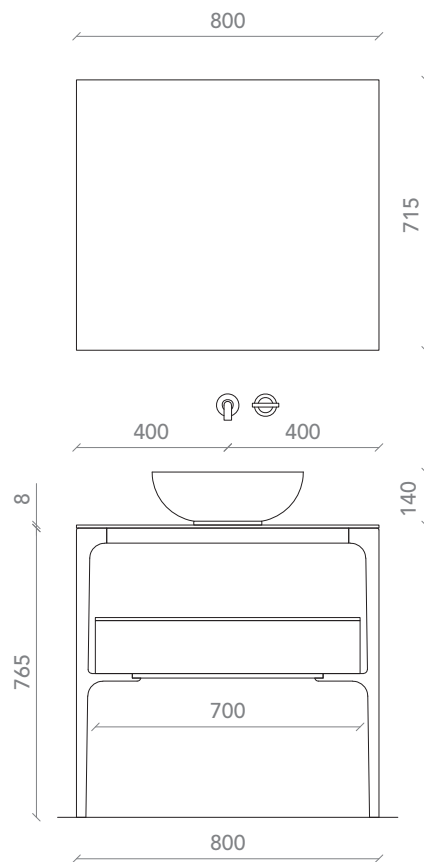

NUCCI 29

NUCCI

NUCCI 29

NUCCI

NUCCI 29

PIER

**Gambe slanciate in legno massello abbinata a lavabi dagli angoli stondati, di forma rotonda oppure, solo nella versione su misura, in appoggio.
La consolle Pier è elegante e contemporanea con struttura in rovere o noce canaletto e nei colori opachi di produzione o RAL e NCS.**

Slender legs in solid wood paired with rounded corner washbasins, either in a round shape or, in the customized version, in a countertop style.
The console Pier is elegant and contemporary with a structure in oak or walnut wood and available in matte production colors or RAL and NCS colors.

NUCCI 29

Consolle massello laccata nero opaco con cassetto nero opaco. Apertura push-pull. Lavabo mineral in appoggio verde comodoro opaco. Copri piletta di scarico click-clack colore verde comodoro. Specchio retroilluminato.