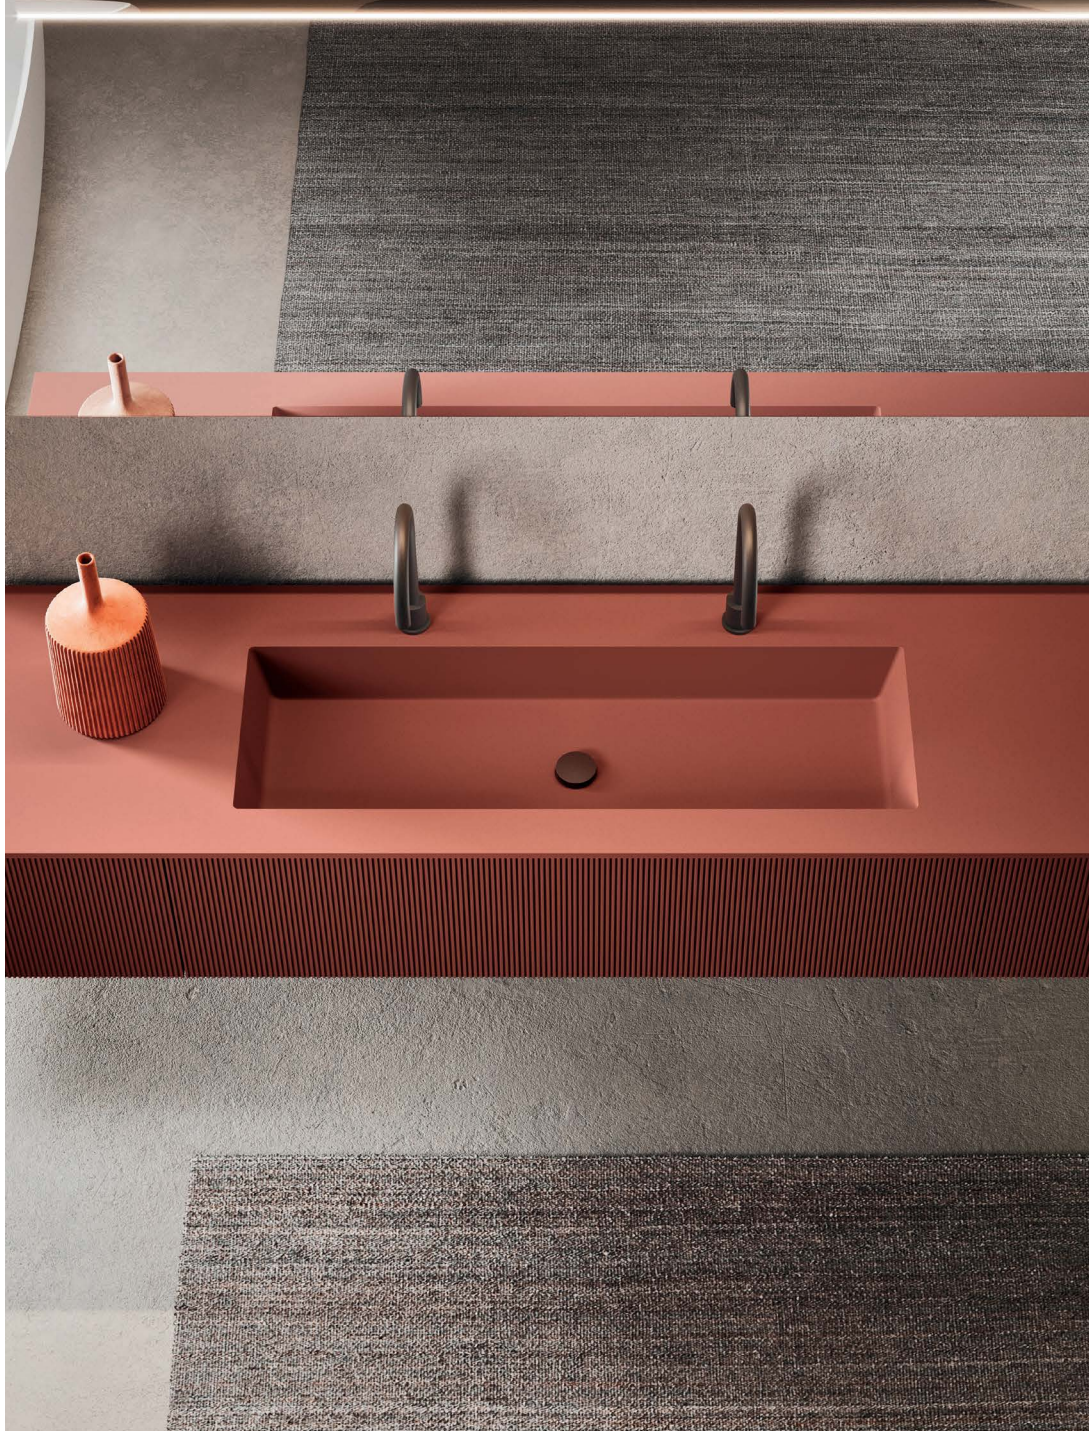

NUCCI

NUCCI 02