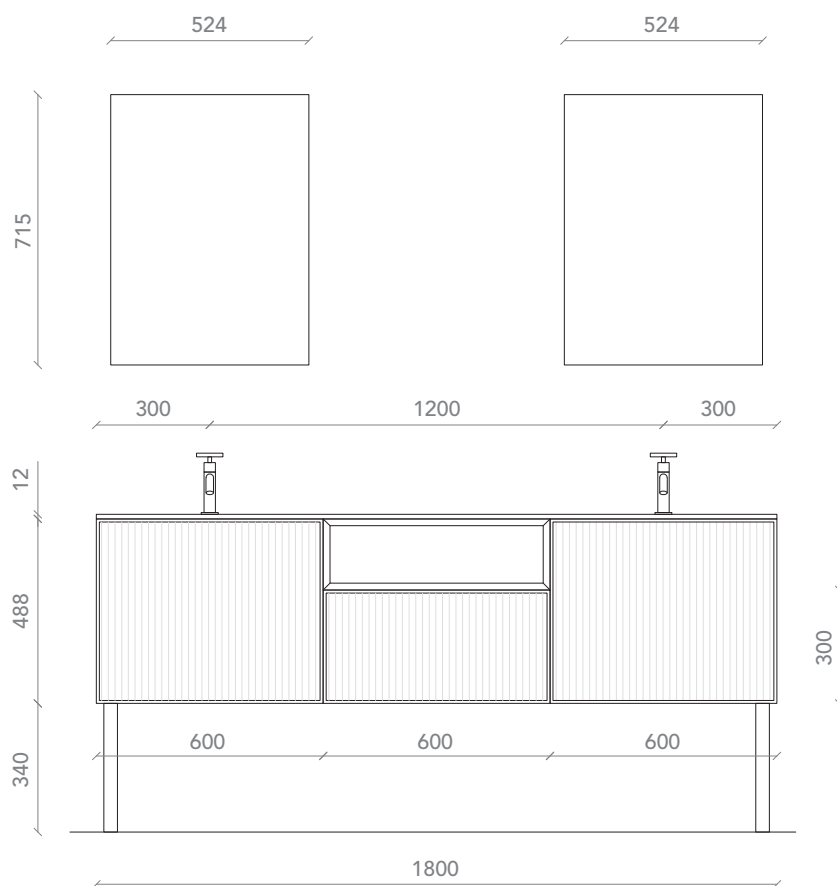

## NUCCI 36

**NUCCI**

NUCCI 36

NUCCI

NUCCI 36

NUCCI

NUCCI 36

## CILINDRO

**Funzionalità ed estetica si conciliano in geometrie semplici e volumi pieni che vengono combinati e sovrapposti, dando vita a una collezione dal design lineare, il cui tratto distintivo è il piede decorativo cilindrico in massello disponibile nelle finiture rovere naturale o noce canaletto e in tutti i colori di produzione, RAL e NCS.**

## NUCCI 36

**Basi avorio, telaio Quadro nero opaco con pannello vetro cannettato avorio opaco. Vano a giorno a 45° piatto massello noce canaletto. Piedi decorativi massello noce canaletto. Top paint surface avorio opaco; P. 52,0 cm. Specchio profilo led. Copri pileta di scarico click-clack colore avorio opaco.**

Matt avorio and black frame base units of the collection Quadro alluminio with matt avorio ribbed glass panel. Open compartment at 45° flat solid wood Canaletto walnut. Decorative feet in solid Canaletto walnut. Matt avorio top paint surface; D. 52.0 cm. Led profile mirror. Matt avorio click-clack drain cover.