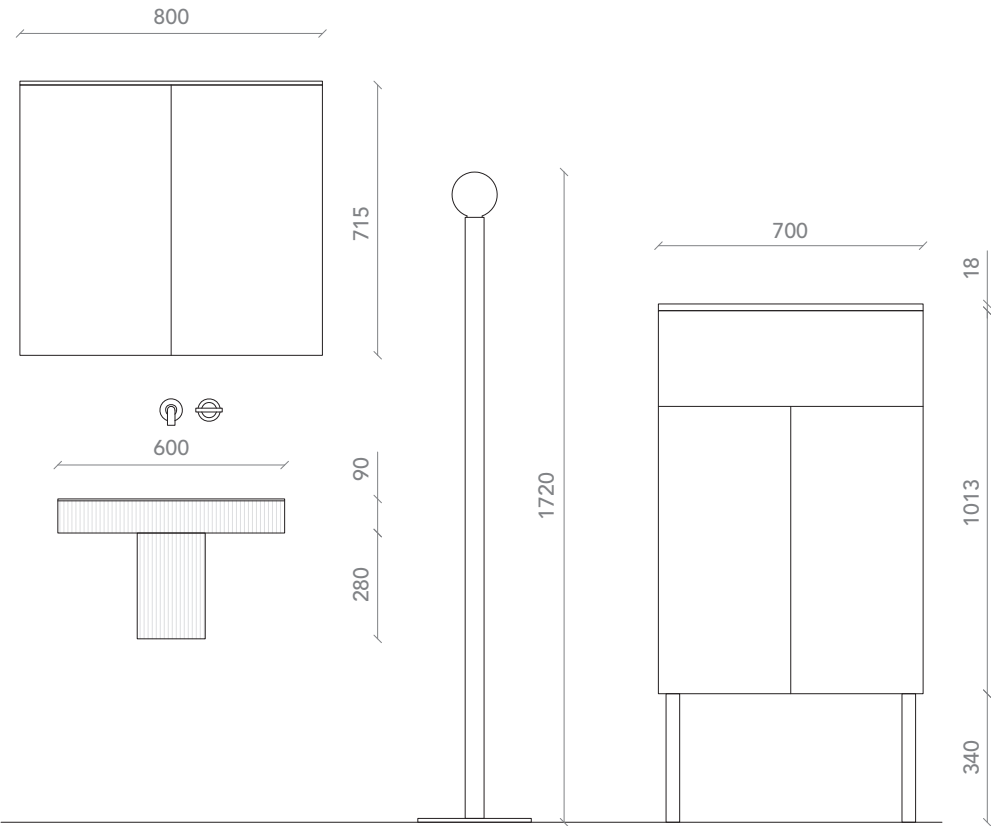

NUCCI 18

NUCCI

NUCCI 18

NUCCI

NUCCI 18

DÈJÀ VU

Su colonna, in appoggio o sospesi, di forma rettangolare o tonda, i lavabi dai ricordi familiari acquisiscono un tono moderno grazie a nuove proporzioni e a nuovi materiali.

L'interno della vasca è disponibile in bianco o in nero, mentre l'esterno è personalizzabile nei colori di produzione, RAL o NCS.

Possono essere rivestiti in legno massello millerighe con finiture in noce canaletto o rovere naturale.

Due le dimensioni tra cui scegliere: il diametro di 45 cm è perfetto per bagni di piccole dimensioni, mentre quello di 60 cm trasforma il lavabo in un oggetto iconico.

Column-mounted, countertop or wall-mounted, with rectangular or round shape, the washbasins with familiar memories acquire a modern tone thanks to new proportions and new materials.

The interior of the basin is available in white or black, while the exterior can be customized in production colors, RAL or NCS.

They can be covered in millerighe solid wood with finishes in canaletto walnut or natural oak. There are two sizes to choose from: the 45 cm diameter is perfect for small bathrooms, while the 60 cm diameter transforms the washbasin into an iconic object.