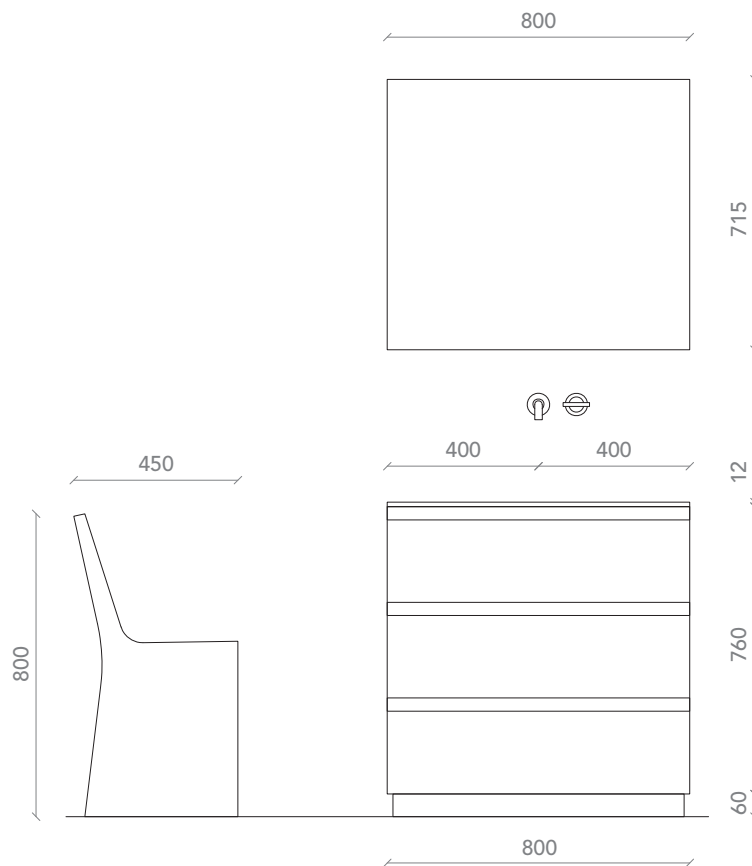

## NUCCI 15

**NUCCI**

NUCCI 15

**NUCCI**

NUCCI 15

**NUCCI**

NUCCI 15

## NOÈ

**I lavabi Noè si contraddistinguono per la loro estetica particolare grazie a una griglia rompigitto che impedisce la fuoriuscita di schizzi d'acqua. Se posati in appoggio sul top, in soli 3 cm di profondità contengono la funzionalità di un lavabo a vasca; in alternativa, possono essere sospesi su un box che nasconde staffe e sifone oppure possono costituire integrazione della vasca stessa su top in ocritech, bianco o nero, in gres, in marmo o in quarzo.**

The Noè washbasins stand out for their unique aesthetic, thanks to a splash-proof grid that prevents water from splashing out. When placed on a countertop, they contain the functionality of a basin in just 3 cm of depth. Alternatively, they can be suspended on a box that hides brackets and siphon, or they can be integrated into the bathtub itself on a top made of ocritech, white or black, ceramic, marble, or quartz.

## NUCCI 15

**Base nero opaco. Apertura gola2. Top con vasca integrata in gres corten con griglia rompigitto nero opaca; P. 52,0 cm. Specchio retroilluminato. Sedia contenitore verde foglia (NCS) opaco.**