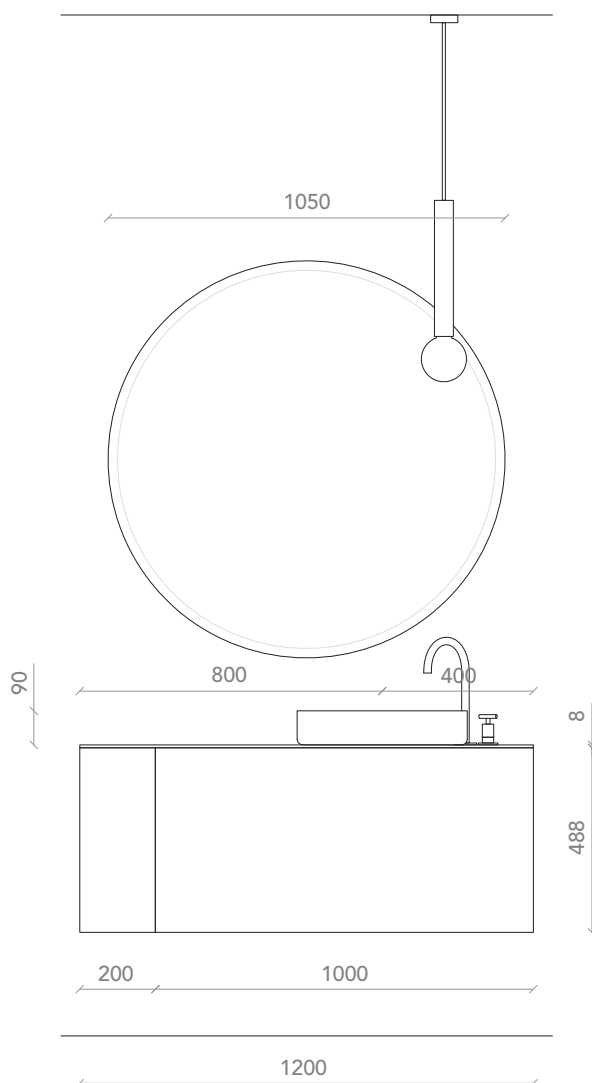

## NUCCI 23

**NUCCI**

NUCCI 23

**NUCCI**

NUCCI 23

**NUCCI**

NUCCI 23

**Possono essere rivestiti in legno massello millerighe con finiture in noce canaletto o rovere naturale.**

**Due le dimensioni tra cui scegliere: il diametro di 45 cm è perfetto per bagni di piccole dimensioni, mentre quello di 60 cm trasforma il lavabo in un oggetto iconico.**

They can be covered in millerighe solid wood with finishes in canaletto walnut or natural oak. There are two sizes to choose from: the 45 cm diameter is perfect for small bathrooms, while the 60 cm diameter transforms the washbasin into an iconic object.

## NUCCI 23

**Basi rosso mattone opaco (NCS), vano a giorno a 45° piatto nero opaco. Apertura push-pull. Lavabo in appoggio rosso mattone opaco (NCS), interno vasca nero opaco. Specchio molato. Lampada Torcia nero opaco, by Roberto Cicchiné design.**